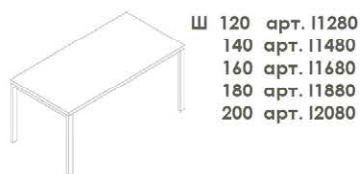

IDEA

РАБОЧИЙ СТОЛ Г 80 В 75